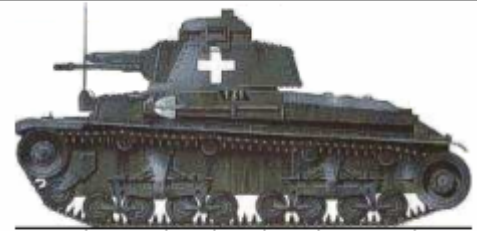

PzKpf III L/M

Gun	F/R	FP	PN	MV	CH	From
50L60	7/3	1,0	7	2/tk	-	42/4

PzKpf III N

Gun	F/R	FP	PN	MV	CH	From
75L24	7/3	1,0	8	2/tk	-	42/9
			10			43/1

PzKpf 35 (t)

Gun	F/R	FP	PN	MV	CH	From
37L40	3/1	1,0	4	2/tk	LF	39/9