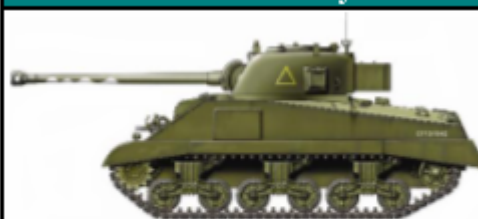

Sherman Firefly

Gun	F/R	FP	PN	MV	CH	From
76L60	9/4	1,0	16	2/tk	-	44/7