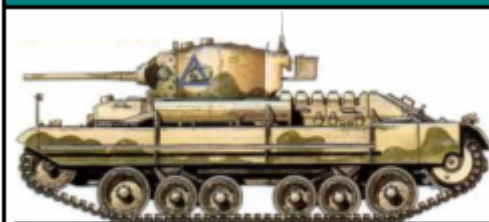

**Crusader Mk II**

Gun	F/R	FP	PN	MV	CH	From
40L52	4/3	1,0	5	2/tk	LF,UR	41/11

**Crusader Mk III**

Gun	F/R	FP	PN	MV	CH	From
57L45	5/3	1,0	8	2/tk	LF,UR	42/7

**Valentine**

Gun	F/R	FP	PN	MV	CH	From
40L52	6/5	1,0	5	1/tk	LF	41/11